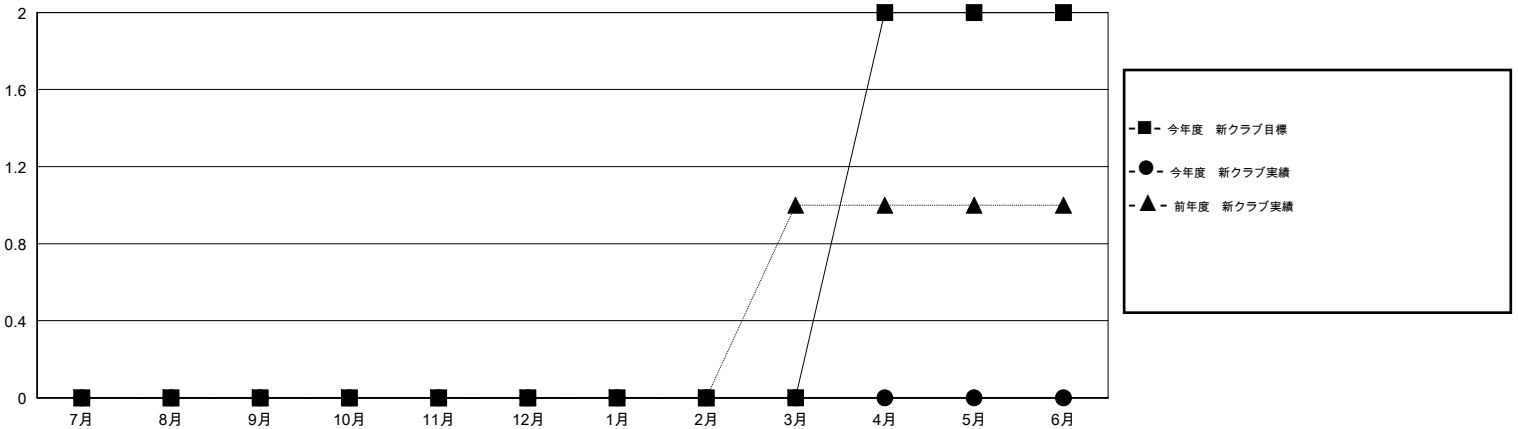

MONTHLY MEMBERSHIP PROGRESS REPORT

District 332 A

Results as of: 4/30/2017

GMT: Masayuki Kaneko

地域 JAPAN

GMT会則地域

クラブ			
結果 : 2016-2017			
四半期	新クラブ目標	新クラブ	解散クラブ
7月/8月/9月	0	0	0
10月/11月/12月	0	0	1
1月/2月/3月	0	0	0
4月/5月/6月	2	0	0

名			
結果 : 2016-2017			
四半期	新会員 (再入会と転入を含めない) 純増目標	新会員 (再入会と転入を含めない) 実際	退会者 (転籍を含む) 実際
7月/8月/9月	26	70	23
10月/11月/12月	30	24	34
1月/2月/3月	30	89	22
4月/5月/6月	69	11	9

新クラブ目標及び実績累計

会員目標及び実績累計

解散クラブ: 1	46 CLUBS OF 64 一名以上の新会員を登録	男女別
退会者		男性 1,707 (76.44%)
物故会員 8		女性 526 (23.56%)
クラブ解散 10	会員累計データを見るには、ここをクリック	世帯主/家族会員合計 781
その他 70		国際会費半額の家族会員 427
合計 88		