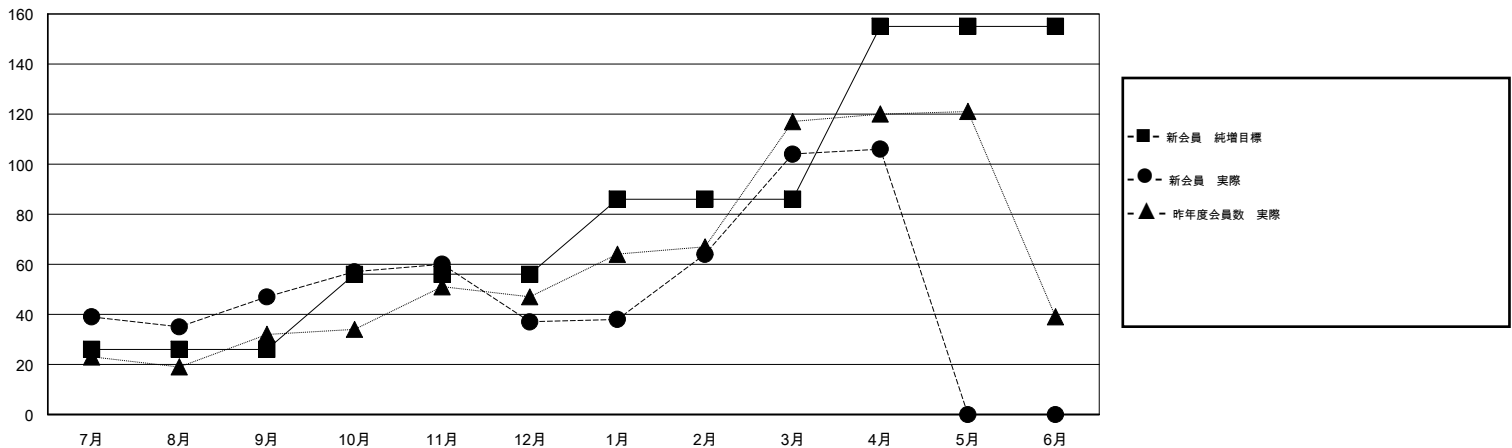

MONTHLY MEMBERSHIP PROGRESS REPORT

District 332 A

Results as of: 4/30/2017

GMT: Masayuki Kaneko

地域 JAPAN

GMT会則地域

クラブ			
結果 : 2016-2017			
四半期	新クラブ目標	新クラブ	解散クラブ
7月/8月/9月	0	0	0
10月/11月/12月	0	0	1
1月/2月/3月	0	0	0
4月/5月/6月	2	0	0

名			
結果 : 2016-2017			
四半期	新会員 (再入会と転入を含めない) 純増目標	新会員 (再入会と転入を含めない) 実際	退会者 (転籍を含む) 実際
7月/8月/9月	26	70	23
10月/11月/12月	30	24	34
1月/2月/3月	30	89	22
4月/5月/6月	69	11	9

新クラブ目標及び実績累計

会員目標及び実績累計

解散クラブ: 1	46 CLUBS OF 64 一名以上の新会員を登録	男女別
退会者		男性 1,707 (76.44%)
物故会員 8		女性 526 (23.56%)
クラブ解散 10	会員累計データを見るには、ここをクリック	世帯主/家族会員合計 781
その他 70		国際会費半額の家族会員 427
合計 88		